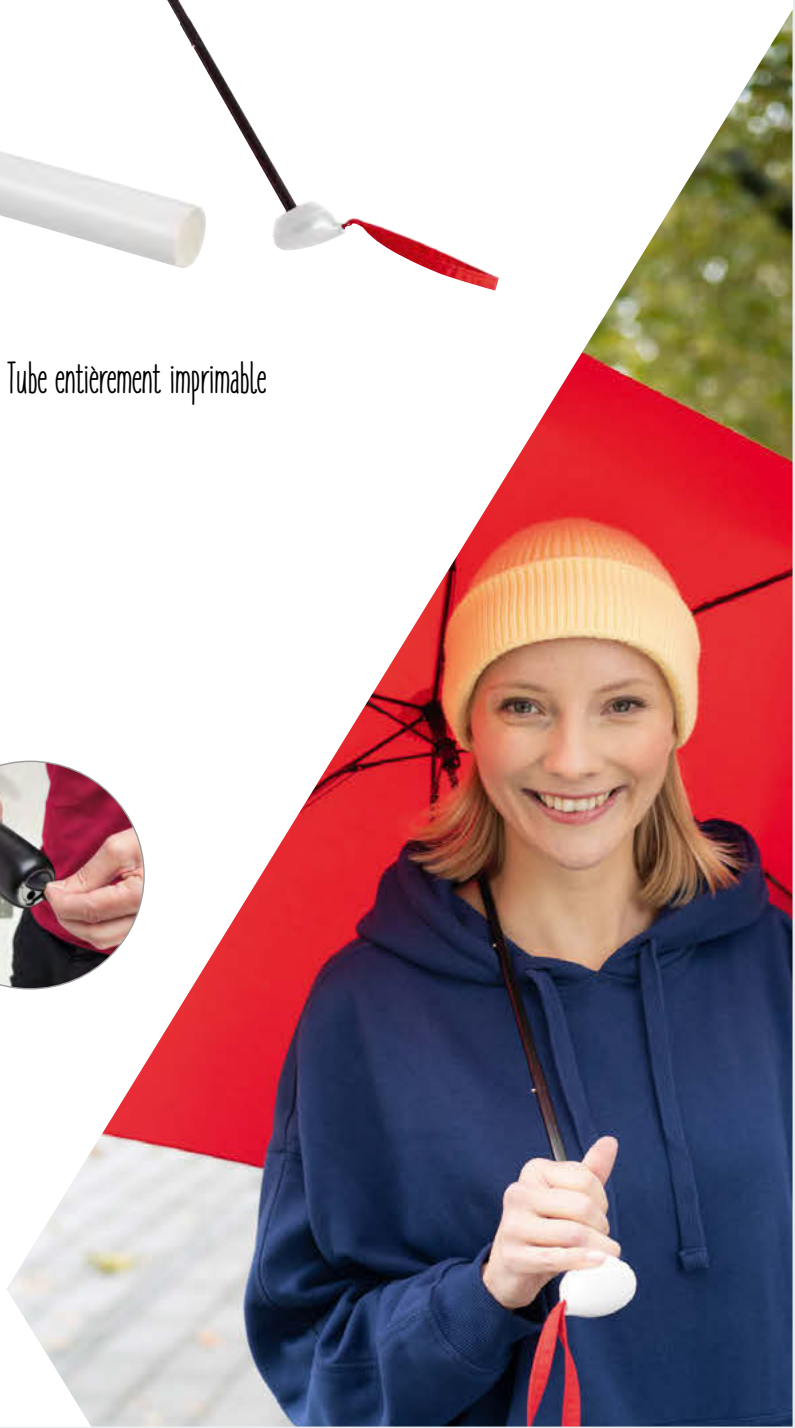

Parapluie de poche oversize automatique FARE®-AOC

Parapluie de poche automatique marquant extra large avec galon réfléchissant à la mode

105 cm 415 g

170 × 130 × 240 mm 20 mm

CERTIFIÉES

NOUVEAU

Tube entièrement imprimable

Exemples d'impression publicitaire

5792

Parapluie de poche FARE®-Tube

Parapluie de poche pratique avec ouverture manuelle et système Windproof in Tube

90 cm 275 g

200 x 130 x 280 mm

TOPSELLER

5484
Parapluie de poche FARE®-AOC-Mini Style

Parapluie de poche élégant avec fonction d'ouverture et de fermeture automatique et éléments colorés

97 cm 343 g

170 × 130 × 240 mm 20 mm

WATERSAVE® CERTIFIES

5639
Parapluie de poche oversize automatique FARE®-Seam

Parapluie de poche automatique élégant de grande taille avec éléments colorés

104 cm 394 g

170 × 130 × 240 mm 20 mm

CERTIFIES

TOPSELLER

5062
Mini parapluie de poche FiligRain Only95

Parapluie de poche ultra léger à ouverture manuelle avec filigrane