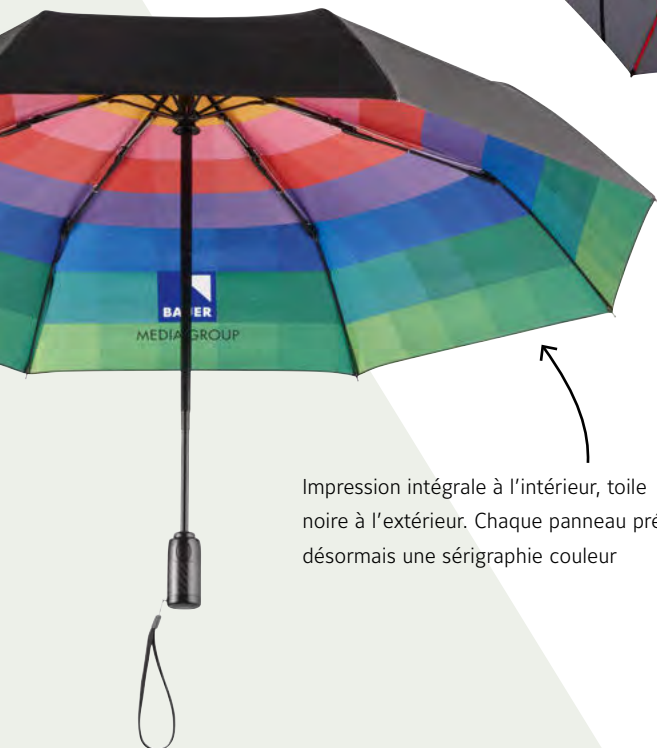

Impression intégrale à l'intérieur, toile noire à l'extérieur. Chaque panneau présente désormais une sérigraphie couleur