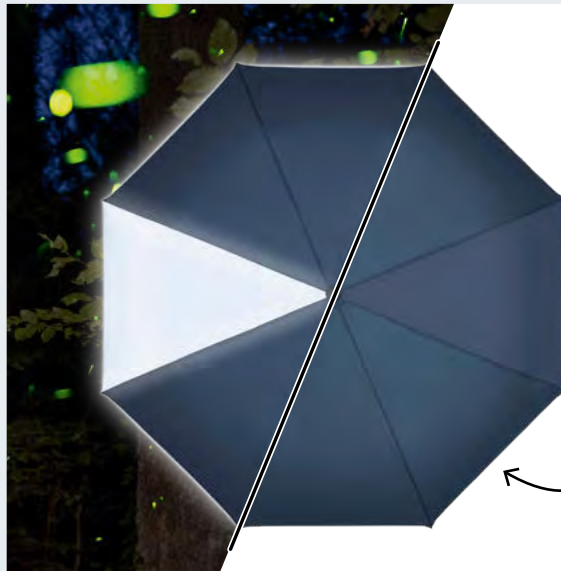

98 cm 307 g
170 × 130 × 240 mm 20 mm

RÉCOMPENSÉS

5690
Parapluie de poche oversize automatique Magic Windfighter

Parapluie de poche très résistant avec ouverture / fermeture automatique

105 cm 378 g
170 × 130 × 240 mm 20 mm