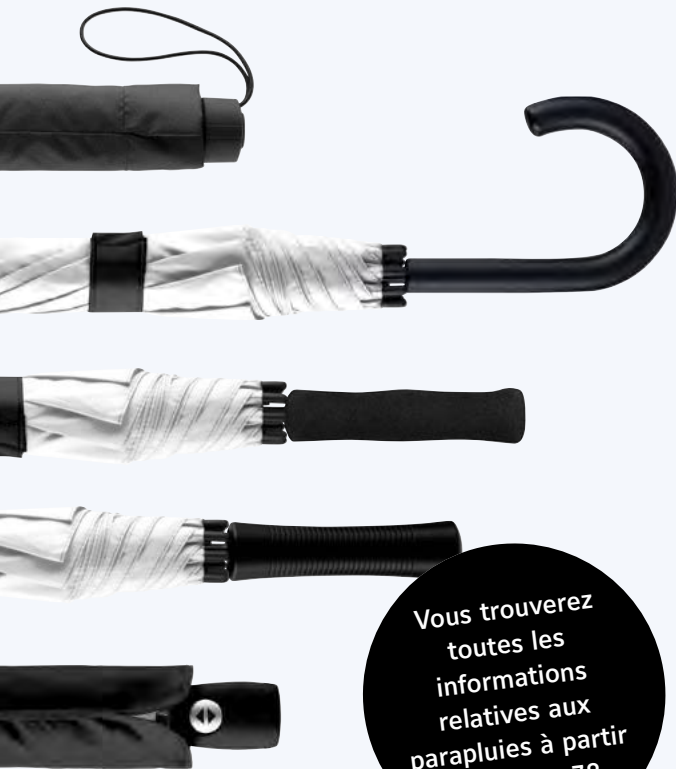

Design individuel imprimé sur toute la surface

Une variante de finition populaire consiste à imprimer une représentation photoréaliste sur toute la toile. Pour mieux répondre à cette demande, nous vous proposons le tout nouveau service FARE®-Allover Xpress. Il est possible de réaliser une impression numérique du motif de votre choix sur toute la surface à partir de 100 pièces. Bien qu'il soit impossible d'éviter complètement les petits défauts de repérage à l'impression, l'image d'ensemble reste impressionnante. Concevez un parapluie individuel en quatre étapes simples :

STEP 1

Cinq modèles de base sont à votre disposition – il vous suffit de choisir celui que vous préférez.

Vous trouverez toutes les informations relatives aux parapluies à partir de la page 78.

STEP 2

Envoyez-nous le motif de votre choix sous forme de fichier imprimable (min. 90 × 90 cm à 300 dpi).