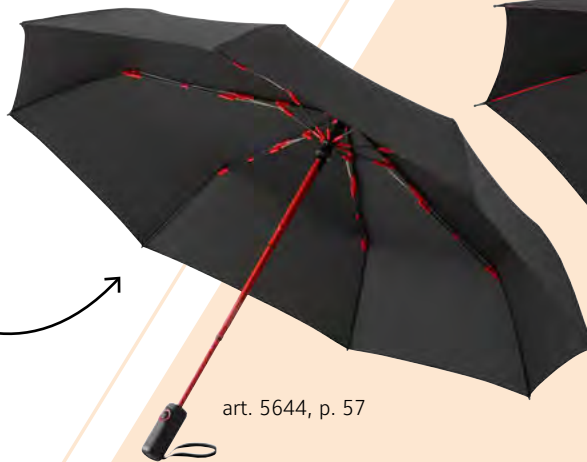

art. 5644, p. 57