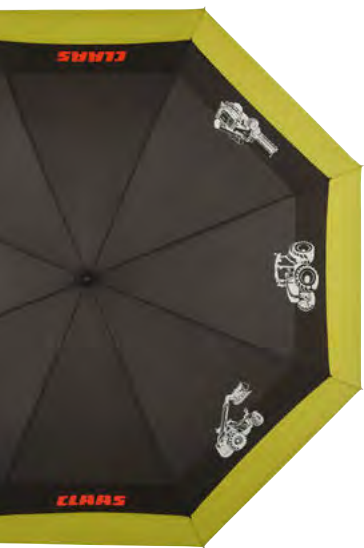

Individuels et polyvalents

Avec un peu de courage, de créativité et un certain délai, il est possible de créer des modèles sur mesure individuels entièrement adaptés à l'identité d'entreprise du client. Cela en vaut la peine : beaucoup de ces pièces uniques sont devenues de véritables objets de culte.

Couleur du toile

Nous pouvons également produire le tissu de la toile dans une teinte individuelle sur demande.

Travelmate Camper (art. 6139)
avec toile en couleur spéciale
selon Pantone et sérigraphie 2C