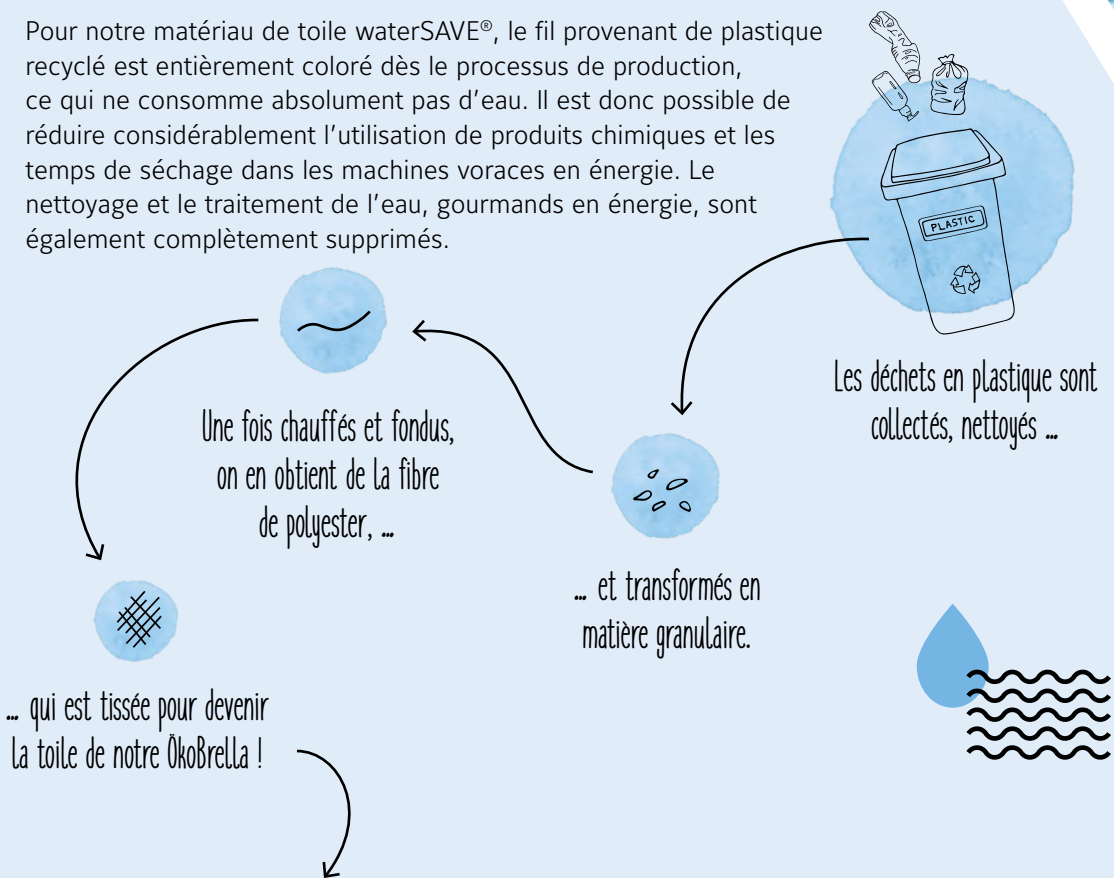

60%

» Éviter les produits chimiques nocifs :

La transparence du processus de production permet de contrôler l'utilisation des produits chimiques et de garantir une utilisation exclusive de produits chimiques conformes aux normes de détoxification.

» Réduction de la consommation énergétique jusqu'à

70%

» Économie de la consommation d'eau de

90%

» Diminution de la production de boue de curage de

98%

» L'efficacité de l'absorption des colorants augmente jusqu'à

98%

Voici comment fonctionne le processus de coloration waterSAVE® :

Pour notre matériau de toile waterSAVE®, le fil provenant de plastique recyclé est entièrement coloré dès le processus de production, ce qui ne consomme absolument pas d'eau. Il est donc possible de réduire considérablement l'utilisation de produits chimiques et les temps de séchage dans les machines voraces en énergie. Le nettoyage et le traitement de l'eau, gourmands en énergie, sont également complètement supprimés.